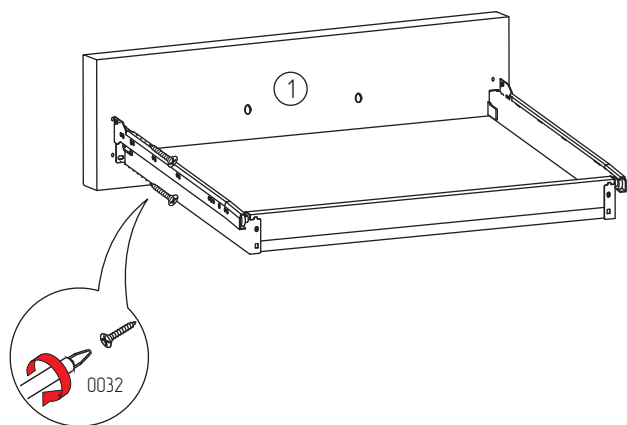

ФД-60

Фасад для тумбы под духовку 116x596x16

Поз.	Размер	Кол-во	Упаковка
1	116x596x16	1	пакет 1

ТД-60